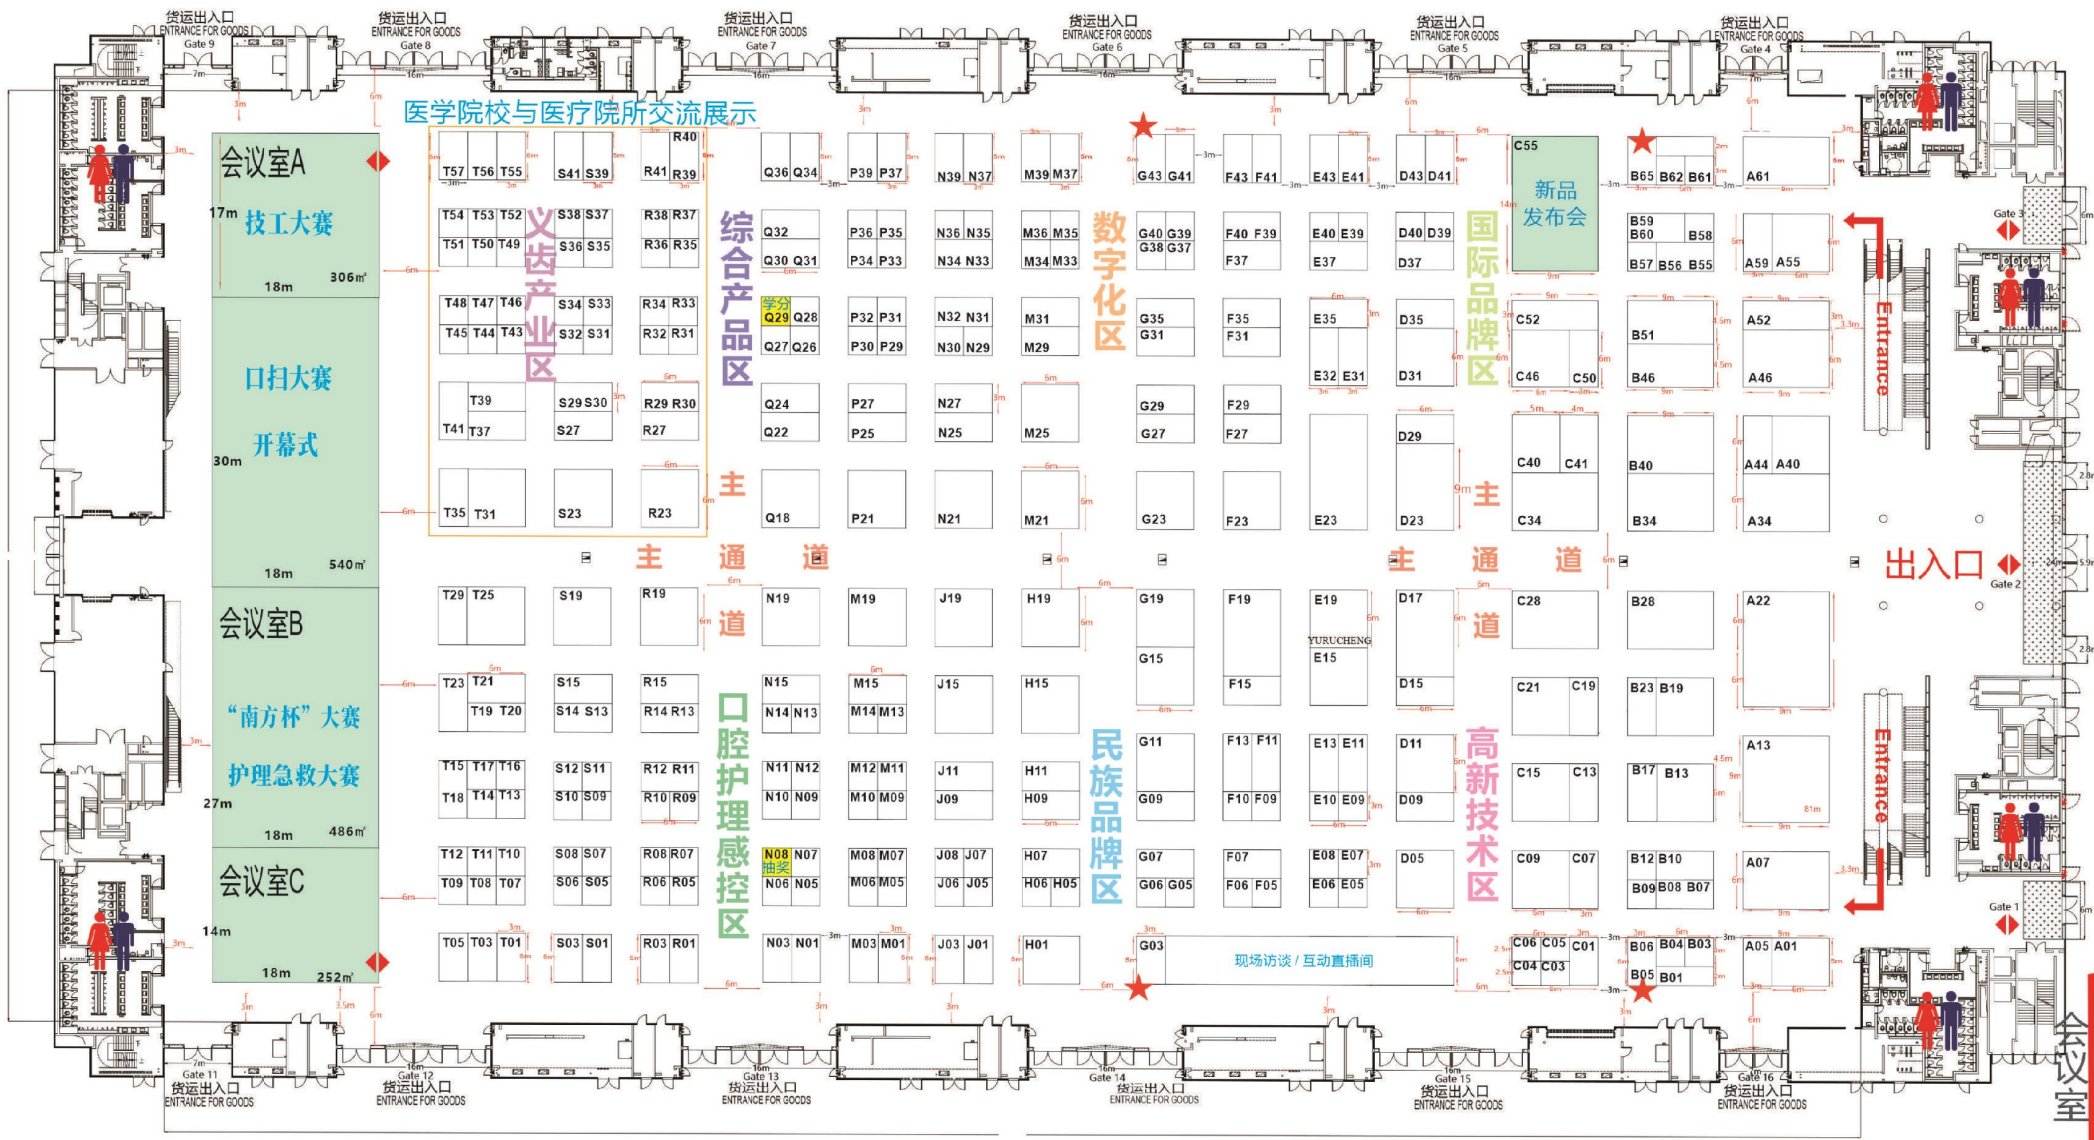

SDHE
2023

深圳亚太口腔医学高新技术博览会

Shenzhen Asia-Pacific Dental High-Tech Expo (SDHE)

2023年12月6-8日
From 6 to 8, December, 2023

中国数字化义齿产业展览会 / 粤港澳大湾区口腔预防护理展览会

深圳国际会展中心9号馆 (宝安)
Shenzhen World Exhibition & Convention Center

学分: Q29 抽奖: N08

会议室

★ 观众集章点: B05、B65、G03、G43

往南登录大厅